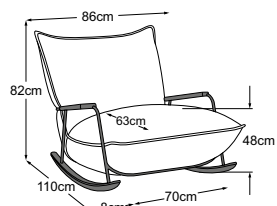

Fluffy fauteuil à bascule
N° de commande : D073110

Pied disponible en :

B: noir mat

Veuillez indiquer la variante de piètement sur la commande.