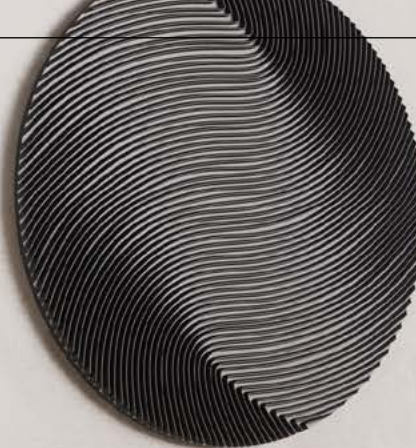

designwerk

Fluffy

Modèle : Fluffy fauteuil à bascule
Housse : tissu Polar G625 Silver

FLUFFY

Détails

Couture française
comme élément
accrocheur

Structure rembour-
rée bien pensée

Pied élégant,
noir mat

– Le fauteuil à bascule Fluffy est un classique qui a été réinterprété pour la maison moderne et qui allie fonctionnalité et esthétique à la perfection. La couture française attire l'attention, tandis que la structure bien pensée du rembourrage assure une assise extrêmement confortable. –