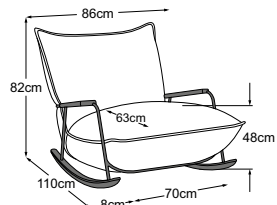

Fluffy Schaukelsessel
Bestell-Nummer: D073110

Fuss erhältlich in:

B: schwarz matt

Fussvariante bitte auf Bestellung angeben.