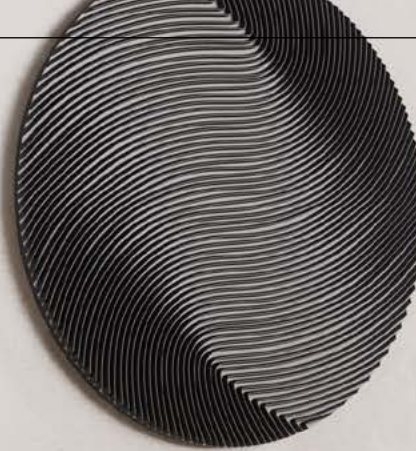

designwerk

Fluffy

Modell: Fluffy Schaukelsessel
Bezug: Stoff Polar G625 Silver

FLUFFY

Details

Französische Naht
als Eyecatcher

Durchdachter
Polsteraufbau

Eleganter, matt-
schwarzer Fuss

– Schaukelsessel Fluffy ist ein Klassiker, der für das moderne Zuhause neu interpretiert wurde und Funktionalität mit Ästhetik in Perfektion verbindet. Während die auffällige französische Naht als besonderer Hingucker dient, sorgt der durchdachte Polsteraufbau für ein extrem bequemes Sitzenerlebnis. –