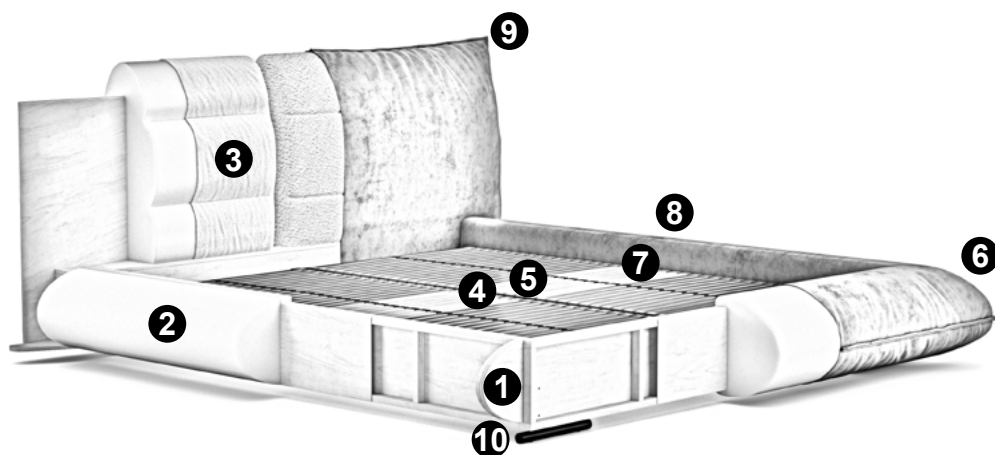

designwerk

FIRST CLASS LIVING

designwerk

Fluffy

Modello: Fluffy letto imbottito
Rivestimento: tessuto Jolie G062 Taupe

FLUFFY

Dettagli

Cucitura francese
come elemento di
richiamo visivo

Testiera imbottita

Effetto sospeso
grazie al piede
quasi invisibile

– Una sapiente combinazione di design originale e comfort imbattibile: con le sue forme anticonvenzionali e le speciali cuciture francesi, Fluffy si fa notare in vostra camera da letto. –

FLUFFY

Dati tecnici

- 01** Struttura: struttura in legno massello di faggio e compensato
- 02** Struttura imbottita del telaio del letto: rivestimento in schiuma altamente elastica imbottito con 400g di ovatta
- 03** Struttura imbottitura testiera: Fiocco/schiuma Imbottitura con 400g di ovatta
- 04** Rete a doghe: rete a doghe in legno con 28 doghe in legno massello incollate più volte e cintura centrale per una maggiore stabilità. Altezza di riposo regolabile individualmente grazie al sistema di aggancio con 4 livelli di bloccaggio.
- 05** Materasso: materasso a molle insacchettate a 7 zone con rivestimento in schiuma su entrambi i lati (500 molle nella misura 100/200), rivestimento di alta qualità sfoderabile e lavabile a 30 gradi e fascia climatizzante integrata per una ventilazione ottimale. Disponibile in diversi gradi di rigidità.
- 06** Altezza del lato del letto: 35 cm
- 07** Profondità di inserimento: 9 - 16.5 cm
- 08** Altezza di riposo: con materasso da 20 cm 38.5 - 46 cm
- 09** Altezza testiera: 103 cm
- 10** Piede: base in plastica nera 3.5 cm

Ulteriori dettagli:

- disponibile in tessuto (tinta unita)
- certificato FSC® (FSC®-C112933)
- accessori opzionali: cuscini lombari, cuscini decorativi

FLUFFY

Piano tipo

Cuscini decorativi disponibili in molti design e opzioni di rivestimento.
Per saperne di più: www.designwerk.li