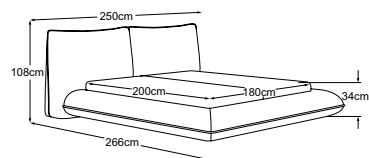

Fluffy letto imbottito 180x200
Codice: B799180