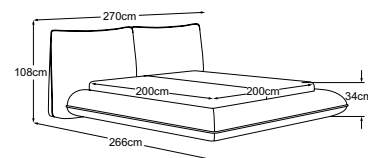

Fluffy letto imbottito 200x200
Codice: B799200