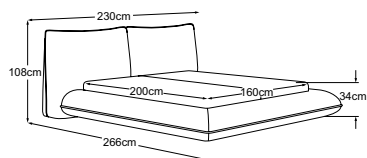

Fluffy letto imbottito 160x200
Codice: B799160