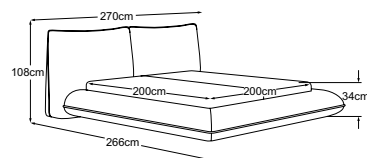

Fluffy lit rembourré 200x200
N° de commande : B799200