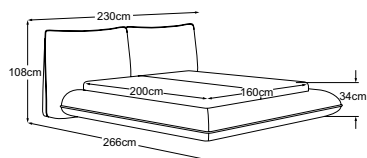

Fluffy lit rembourré 160x200
N° de commande : B799160