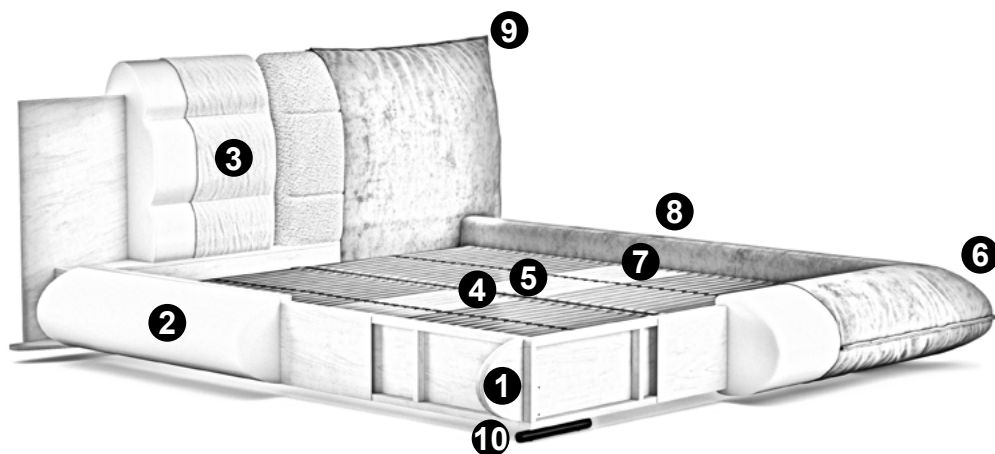

designwerk

FIRST CLASS LIVING

designwerk

Fluffy

Modèle : Fluffy lit rembourré
Housse : tissu Jolie G062 Taupe

FLUFFY

Détails

Couture française
comme élément
accrocheur

Tête de lit
rembourrée

Aspect flottant
grâce à un pied
presque invisible

– L’alliance réussie d’un design original et d’un confort imbattable : avec ses formes non conventionnelles et sa couture française particulière, Fluffy donne le ton dans votre chambre. –

FLUFFY

Données techniques

- 01** Structure : construction en bois massif de hêtre et contreplaqué
- 02** Structure du rembourrage du cadre de lit : couche de mousse hautement élastique rembourrée avec 400g de ouate
- 03** Structure rembourrée de la tête de lit : Fiocco/mousse Rembourrage avec 400g de ouate
- 04** Sommier à lattes : Sommier à lattes en bois avec 28 lattes en bois dur collées plusieurs fois et une sangle centrale pour plus de stabilité. Hauteur de couchage réglable individuellement grâce à une ferrure d'accrochage à 4 crans.
- 05** Matelas : matelas à ressorts ensachés 7 zones avec revêtement en mousse des deux côtés (500 ressorts pour la taille 100/200), housse haut de gamme amovible et lavable à 30 degrés, bande climatique intégrée pour une ventilation optimale. Différents degrés de fermeté disponibles.
- 06** Hauteur du côté du lit : 35 cm
- 07** Profondeur d'insertion : 9 - 16.5 cm
- 08** Hauteur de couchage : avec un matelas de 20 cm, 38.5 - 46 cm
- 09** Hauteur de la tête de lit : 103 cm
- 10** Pied : pied en plastique noir 3.5 cm