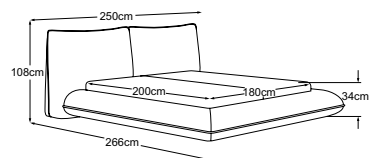

Fluffy lit rembourré 180x200
N° de commande : B799180