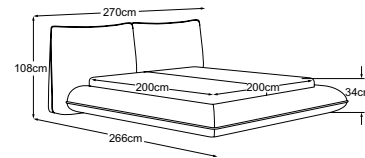

Fluffy Polsterbett 200x200
Bestell-Nummer: B799200