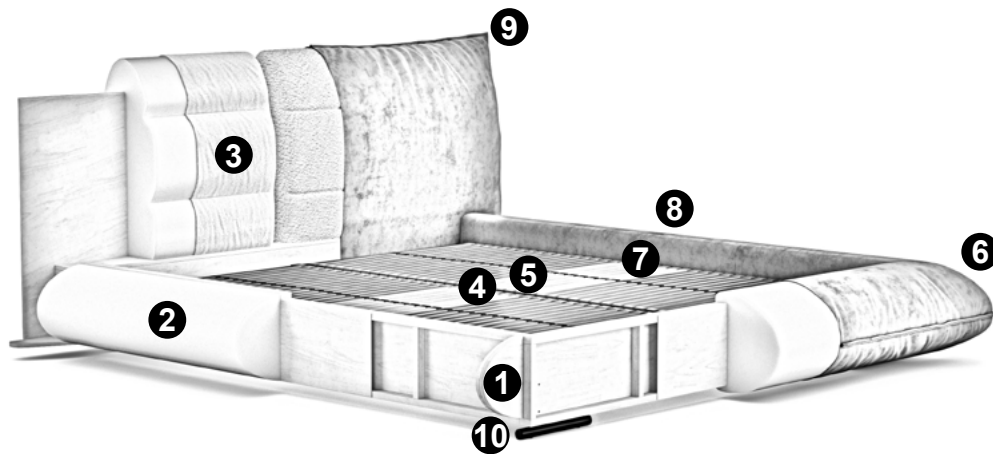

designwerk

FIRST CLASS LIVING

designwerk

Fluffy

Modell: Fluffy Polsterbett
Bezug: Stoff Jolie G062 Taupe

FLUFFY

Details

Französische Naht
als Eyecatcher

Gepolstertes Kopf-
teil

Schwebende Optik
dank beinahe un-
sichtbarem Fuss

– Gekonnte Vereinigung von originellem Design und unschlagbarem Komfort: Mit seinen unkonventionellen Formen und der besonderen französischen Naht setzt Fluffy in Ihrem Schlafzimmer starke Akzente. –

FLUFFY

Technische Daten

- 01** Gestell: Holzkonstruktion aus Buche Massivholz und Sperrholz
- 02** Polsteraufbau Bettrahmen: Hochelastische Schaumauflage verpolstert mit 400g Wattierung
- 03** Polsteraufbau Kopfteil: Fiocco/Schaum Füllung verpolstert mit 400g Wattierung
- 04** Lattenrost: Holzlattenrost mit 28 mehrfach verleimten Federholzleisten aus Hartholz und Mittelturt für zusätzliche Stabilität. Individuell anpassbare Liegehöhe durch Einhängebeschlag mit 4 Raststufen
- 05** Matratze: 7-Zonen Taschenfederkernmatratze mit beidseitiger Schaumabdeckung (500 Federn bei Grösse 100/200), hochwertiger Bezug abnehmbar und waschbar bei 30 Grad und eingearbeitetem Klimaband für optimale Belüftung. Verschiedene Härtegrade verfügbar
- 06** Bettseitenhöhe: 35 cm
- 07** Einlegetiefe: 9 - 16.5 cm
- 08** Liegehöhe: bei 20 cm Matratze 38.5 - 46 cm
- 09** Kopfteilhöhe: 103 cm
- 10** Fuss: Kunststofffuss schwarz 3.5 cm