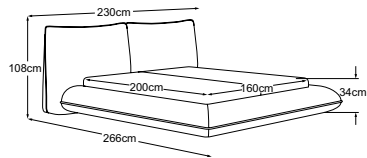

Fluffy Polsterbett 160x200
Bestell-Nummer: B799160