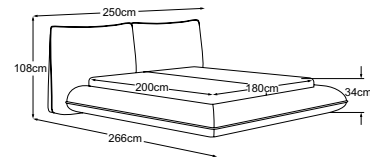

Fluffy Polsterbett 180x200
Bestell-Nummer: B799180