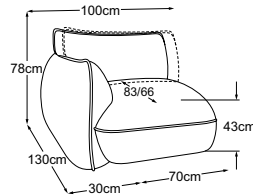

clever.

FLUFFY

Types

MBA = manual back adjustment

**Element 70 without armrest
incl. MBA**

Item number: D073118

**Element 70 armrest left
incl. MBA**

Item number: D073119