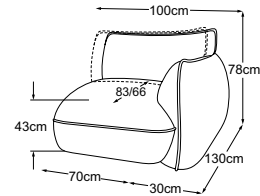

clever.

FLUFFY

Types

MBA = manual back adjustment

**Element 70 without armrest
incl. MBA**

Item number: D073118

**Element 70 armrest left
incl. MBA**

Item number: D073119