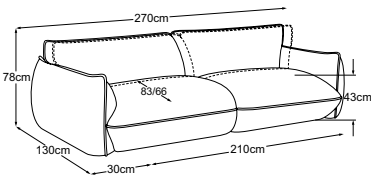

**Element 105 armrest left +
element 105 armrest right**
Item number: D073530