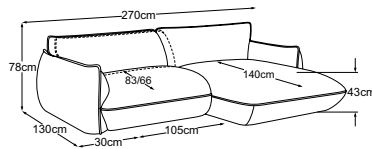

**Element 105 armrest left +
REC armrest right**
Item number: D073641