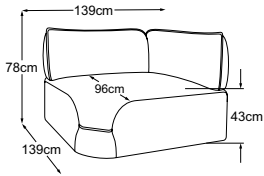

FLUFFY

Types

MBA = manual back adjustment

Trapeze corner
Item number: D073519

2HT left incl. MBA
Item number: D073520

2HT right incl. MBA
Item number: D073521

Intermediate element
Item number: D073522

Trapeze element
Item number: D073523