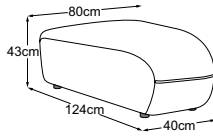

FLUFFY

Types

MBA = manual back adjustment

Trapeze corner
Item number: D073519

2HT left incl. MBA
Item number: D073520

2HT right incl. MBA
Item number: D073521

Intermediate element
Item number: D073522

Trapeze element
Item number: D073523