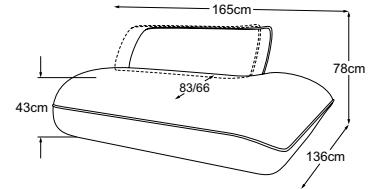

FLUFFY

Types

MBA = manual back adjustment

Trapeze corner
Item number: D073519

2HT left incl. MBA
Item number: D073520

2HT right incl. MBA
Item number: D073521

Intermediate element
Item number: D073522

Trapeze element
Item number: D073523