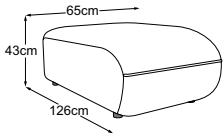

FLUFFY

Types

MBA = manual back adjustment

Trapeze corner
Item number: D073519

2HT left incl. MBA
Item number: D073520

2HT right incl. MBA
Item number: D073521

Intermediate element
Item number: D073522

Trapeze element
Item number: D073523