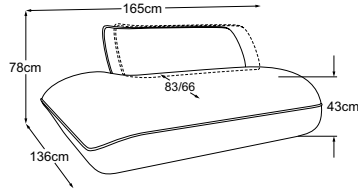

FLUFFY

Types

MBA = manual back adjustment

Trapeze corner
Item number: D073519

2HT left incl. MBA
Item number: D073520

2HT right incl. MBA
Item number: D073521

Intermediate element
Item number: D073522

Trapeze element
Item number: D073523