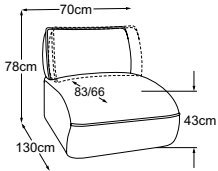

clever.

FLUFFY

Types

MBA = manual back adjustment

**Element 70 without armrest
incl. MBA**

Item number: D073118

**Element 70 armrest left
incl. MBA**

Item number: D073119