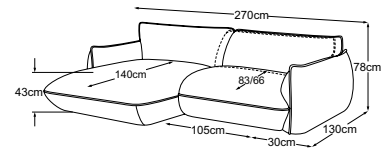

**REC armrest left +
element 105 armrest right**
Item number: D073642