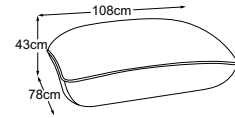

FLUFFY

Types

MBA = manual back adjustment

Trapeze corner
Item number: D073519

2HT left incl. MBA
Item number: D073520

2HT right incl. MBA
Item number: D073521

Intermediate element
Item number: D073522

Trapeze element
Item number: D073523