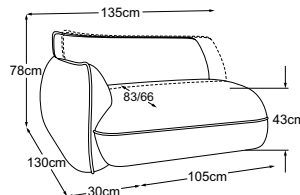

**Element 105 armrest left
incl. MBA**

Item number: D073123