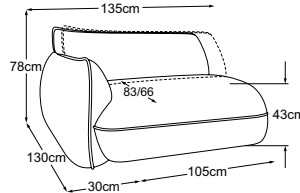

**Element 105 Armteil links
inkl. RVM**
Bestell-Nummer: D073123