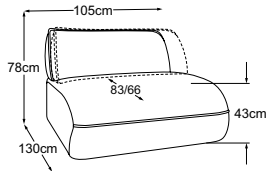

**Element 105 ohne Armteil
inkl. RVM**
Bestell-Nummer: D073122