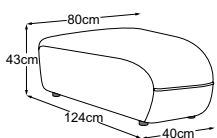

Trapezelement
Bestell-Nummer: D073523