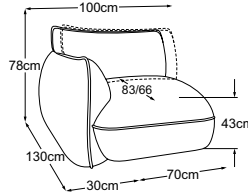

raffiniert.

FLUFFY

Elemente

Fuss erhältlich in:

B: schwarz matt

Fussvariante bitte auf Bestellung angeben.

RVM = Rückenverstellung manuell

**Element 70 ohne Armteil
inkl. RVM**
Bestell-Nummer: D073118