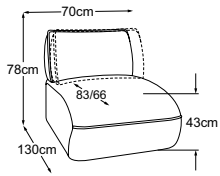

raffiniert.

FLUFFY

Elemente

Fuss erhältlich in:

B: schwarz matt

Fussvariante bitte auf Bestellung angeben.

RVM = Rückenverstellung manuell

**Element 70 ohne Armteil
inkl. RVM**
Bestell-Nummer: D073118