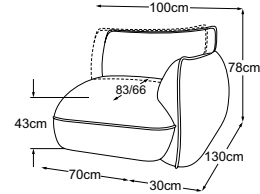

**Element 70 Armteil rechts
inkl. RVM**
Bestell-Nummer: D073120