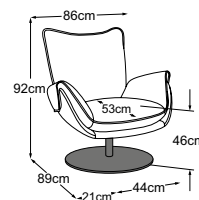

EDEN

Piano tipo

Cuscini decorativi disponibili in molti design e opzioni di rivestimento.
Per saperne di più: www.designwerk.li

Eden poltrona
(con piede a stella)
Codice: D136100

Eden poltrona
(con piede a croce)
Codice: D136100

Eden poltrona
(con telaio a 4 piedi)
Codice: D136100

Eden poltrona
(con piede di piatto)
Codice: D136100

Eden pouf
(con piede a stella)
Codice: D136800

Eden pouf
(con piede a croce)
Codice: D136800

Eden pouf
(con telaio a 4 piedi)
Codice: D136800