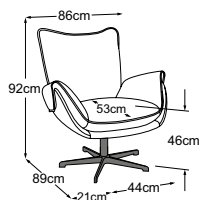

Eden poltrona
(con piede a stella)
Codice: D136100