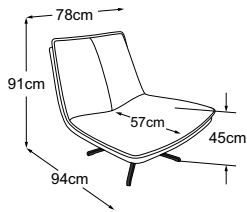

Bezug: Leder Buenos Aires M6350 Grey

DREAM

Details

Modell: Dream Sessel

Bezug: Stoff Roma E165 Anthracite und Leder Soul M4803 Stone

traumhaft.

DREAM

Elemente

**Dream Sessel
(mit Sternfuss)**
Bestell-Nummer: **D049100**

**Dream Sessel
(mit Kreuzfuss)**
Bestell-Nummer: **D049100**

**Dream Sessel
(mit Tellerfuss)**
Bestell-Nummer: **D049100**

Dream Kopfstütze
Bestell-Nummer: **D049797**