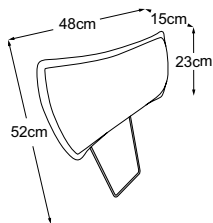

Bezug: Leder Buenos Aires M6350 Grey

DREAM

Details

Modell: Dream Sessel

Bezug: Stoff Roma E165 Anthracite und Leder Soul M4803 Stone

traumhaft.

DREAM

Elemente

**Dream Sessel
(mit Sternfuss)**
Bestell-Nummer: **D049100**

**Dream Sessel
(mit Kreuzfuss)**
Bestell-Nummer: **D049100**

**Dream Sessel
(mit Tellerfuss)**
Bestell-Nummer: **D049100**

Dream Kopfstütze
Bestell-Nummer: **D049797**