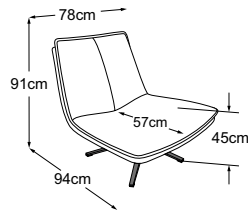

Bezug: Leder Buenos Aires M6350 Grey

DREAM

Details

Modell: Dream Sessel

Bezug: Stoff Roma E165 Anthracite und Leder Soul M4803 Stone

traumhaft.

DREAM

Elemente

**Dream Sessel
(mit Sternfuss)**
Bestell-Nummer: **D049100**

**Dream Sessel
(mit Kreuzfuss)**
Bestell-Nummer: **D049100**

**Dream Sessel
(mit Tellerfuss)**
Bestell-Nummer: **D049100**

Dream Kopfstütze
Bestell-Nummer: **D049797**