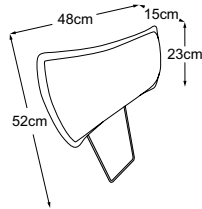

# Types

Metal foot available in:

Star foot

B: black mat

C: chrome

Please specify foot variant on order.

**Dream armchair**  
Item number: **D050100**

**Dream headrest**  
Item number: **D049797**