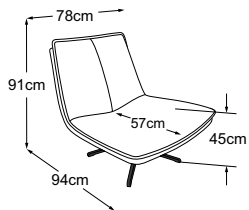

Dream II armchair (Mix)
Item number: **D050100**