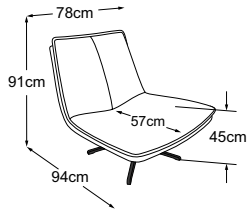

# Types

Metal foot available in:

Star foot

B: black mat

C: chrome

Please specify foot variant on order.

**Dream armchair**  
Item number: **D050100**

**Dream headrest**  
Item number: **D049797**