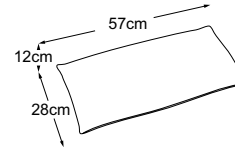

# Types

Metal foot available in:

Star foot

B: black mat

C: chrome

Please specify foot variant on order.

**Dream armchair**  
Item number: **D050100**

**Dream headrest**  
Item number: **D049797**