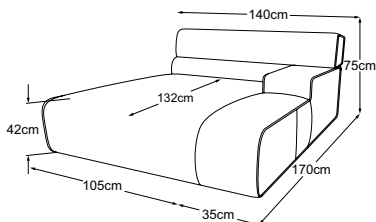

N° de commande : D081523

Angle

N° de commande : D081519

Récamière accoudoir gauche

N° de commande : D081121

Récamière accoudoir droit

N° de commande : D081122

Pouf

N° de commande : D081800

Pouf géant

N° de commande : D081810

Appui-tête

N° de commande : D081797

COLOSSEO

Plan de types

RMD = réglage manuel du dossier