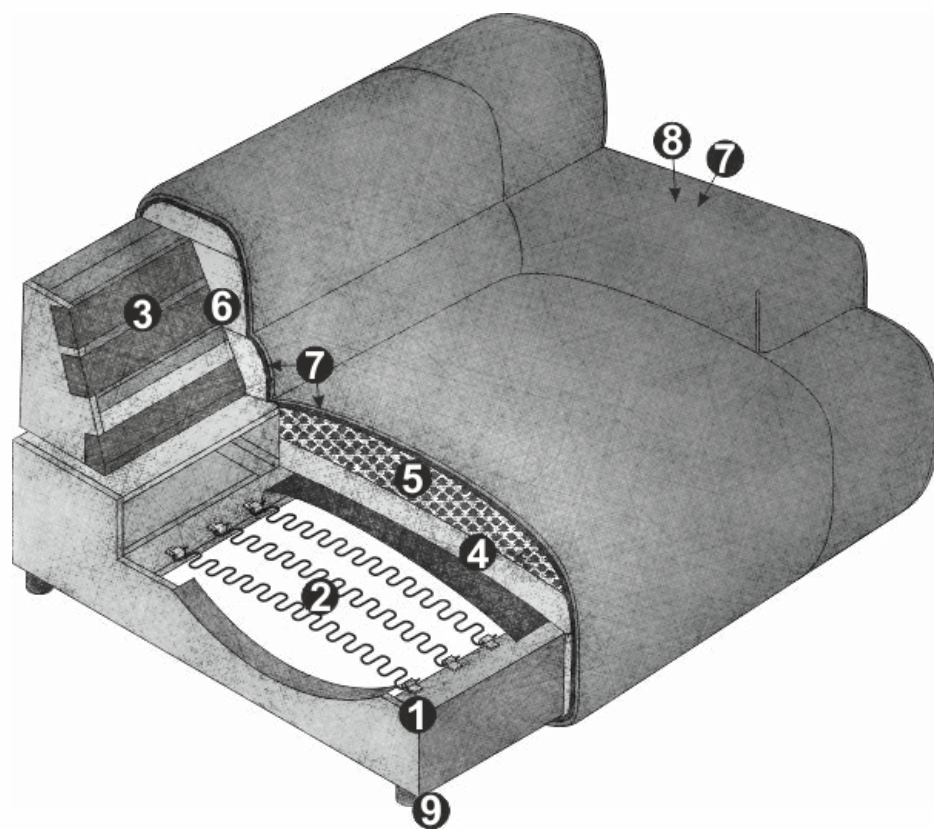

Réglage pratique
du dossier

Des formes linéai-
res intemporelles

– Colosseo est une symbiose réussie entre l'esthétique et le confort et marque ainsi de manière particulièrement noble la personnalité de chaque salon. Que vous ayez envie de vous prélasser ou de passer des moments conviviaux en bonne compagnie : Grâce au réglage pratique du dossier, Colosseo s'adapte en un clin d'œil à de nouvelles circonstances. –

COLOSSEO

Données techniques

- 01** Cadre : structure en hêtre
- 02** Suspension de l'assise : ressorts ondulés en acier Nosag, élastiques et résistants, revêtus de feutre
- 03** Suspension du dossier : sangles rembourrées flexibles
- 04** Structure du rembourrage de l'assise : mousse de confort premium (densité de 30 kg/m³)
- 05** Structure du rembourrage de l'assise : oreiller à compartiments avec un remplissage de flocons de mousse de viscose (70 %) et de fibres de silicone (30 %)
- 06** Structure du rembourrage du dossier : mousse froide très élastique (densité de 25 kg/m³)
- 07** Structure du rembourrage du dossier, de l'assise et des accoudoirs : ouate de rembourrage siliconée 300g
- 08** Structure du rembourrage de l'accoudoir : mousse de confort standard (densité de 25 kg/m³)
- 09** Pied : pied en plastique

Bon à savoir :

- disponible en tissu et en cuir (uni)
- avec réglage manuel du dossier (sauf pour Récamière et angle)
- système de connexion easyjack inclus pour une flexibilité maximale
- certifié FSC® (FSC®-C112933)
- accessoires en option : coussins cale-dos, coussins déco