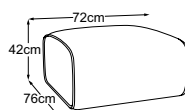

N° de commande : D081523

Angle

N° de commande : D081519

Récamière accoudoir gauche

N° de commande : D081121

Récamière accoudoir droit

N° de commande : D081122

Pouf

N° de commande : D081800

Pouf géant

N° de commande : D081810

Appui-tête

N° de commande : D081797

COLOSSEO

Plan de types

RMD = réglage manuel du dossier