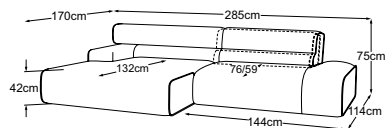

RMD = réglage manuel du dossier

Coussins décoratifs disponibles dans de nombreuses versions et possibilités de revêtement.
Apprenez-en plus sur www.designwerk.li