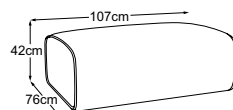

N° de commande : D081523

Angle

N° de commande : D081519

Récamière accoudoir gauche

N° de commande : D081121

Récamière accoudoir droit

N° de commande : D081122

Pouf

N° de commande : D081800

Pouf géant

N° de commande : D081810

Appui-tête

N° de commande : D081797

COLOSSEO

Plan de types

RMD = réglage manuel du dossier