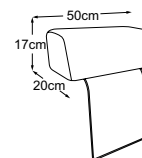

N° de commande : D081523

Angle

N° de commande : D081519

Récamière accoudoir gauche

N° de commande : D081121

Récamière accoudoir droit

N° de commande : D081122

Pouf

N° de commande : D081800

Pouf géant

N° de commande : D081810

Appui-tête

N° de commande : D081797

COLOSSEO

Plan de types

RMD = réglage manuel du dossier