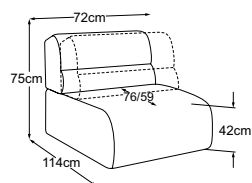

COLOSSEO

Données techniques

- 01** Cadre : structure en hêtre
- 02** Suspension de l'assise : ressorts ondulés en acier Nosag, élastiques et résistants, revêtus de feutre
- 03** Suspension du dossier : sangles rembourrées flexibles
- 04** Structure du rembourrage de l'assise : mousse de confort premium (densité de 30 kg/m³)
- 05** Structure du rembourrage de l'assise : oreiller à compartiments avec un remplissage de flocons de mousse de viscose (70 %) et de fibres de silicone (30 %)
- 06** Structure du rembourrage du dossier : mousse froide très élastique (densité de 25 kg/m³)
- 07** Structure du rembourrage du dossier, de l'assise et des accoudoirs : ouate de rembourrage siliconée 300g
- 08** Structure du rembourrage de l'accoudoir : mousse de confort standard (densité de 25 kg/m³)
- 09** Pied : pied en plastique

COLOSSEO

Plan de types

RMD = réglage manuel du dossier

Coussins décoratifs disponibles dans de nombreuses versions et possibilités de revêtement.
Apprenez-en plus sur www.designwerk.li

**Élément 70 sans accoudoir
incl. RMD**