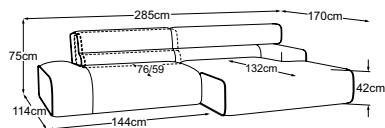

RMD = réglage manuel du dossier

Coussins décoratifs disponibles dans de nombreuses versions et possibilités de revêtement.
Apprenez-en plus sur www.designwerk.li