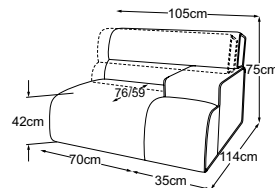

**Élément 70 accoudoir droit
incl. RMD**

N° de commande : D081112