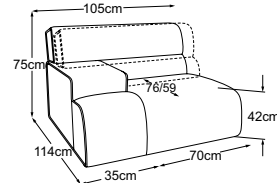

COLOSSEO

Typenplan

RVM = Rückenverstellung manuell

Zierkissen in vielen Ausführungen und Bezugsmöglichkeiten verfügbar.
Erfahren Sie mehr unter www.designwerk.li

**Element 70 ohne Armteil
inkl. RVM**

Bestell-Nummer: D081110