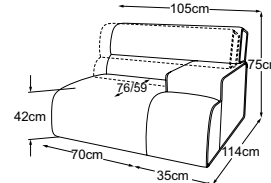

**Element 70 Armteil rechts
inkl. RVM**

Bestell-Nummer: D081112