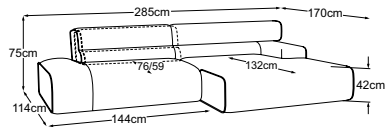

Bestell-Nummer: D081810

Kopfstütze

Bestell-Nummer: D081797

COLOSSEO

Typenplan

RVM = Rückenverstellung manuell

Zierkissen in vielen Ausführungen und Bezugsmöglichkeiten verfügbar.
Erfahren Sie mehr unter www.designwerk.li