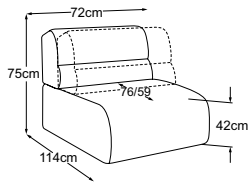

RVM = Rückenverstellung manuell

Zierkissen in vielen Ausführungen und Bezugsmöglichkeiten verfügbar.
Erfahren Sie mehr unter www.designwerk.li

**Element 70 ohne Armteil
inkl. RVM**

Bestell-Nummer: D081110