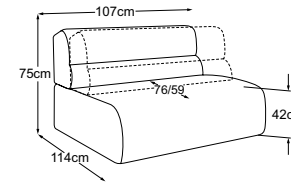

**Element 105 ohne Armteil
inkl. RVM**

Bestell-Nummer: D081114