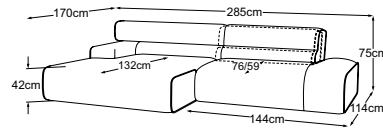

Bestell-Nummer: D081810

Kopfstütze

Bestell-Nummer: D081797

COLOSSEO

Typenplan

RVM = Rückenverstellung manuell

Zierkissen in vielen Ausführungen und Bezugsmöglichkeiten verfügbar.
Erfahren Sie mehr unter www.designwerk.li