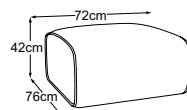

Bestell-Nummer: D081519

REC Armteil links

Bestell-Nummer: D081121

REC Armteil rechts

Bestell-Nummer: D081122

Hocker

Bestell-Nummer: D081800

Megahocker

Bestell-Nummer: D081810

Kopfstütze

Bestell-Nummer: D081797

COLOSSEO

Typenplan

RVM = Rückenverstellung manuell

Zierkissen in vielen Ausführungen und Bezugsmöglichkeiten verfügbar.
Erfahren Sie mehr unter www.designwerk.li