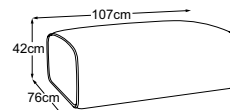

Bestell-Nummer: D081519

REC Armteil links

Bestell-Nummer: D081121

REC Armteil rechts

Bestell-Nummer: D081122

Hocker

Bestell-Nummer: D081800

Megahocker

Bestell-Nummer: D081810

Kopfstütze

Bestell-Nummer: D081797

COLOSSEO

Typenplan

RVM = Rückenverstellung manuell

Zierkissen in vielen Ausführungen und Bezugsmöglichkeiten verfügbar.
Erfahren Sie mehr unter www.designwerk.li