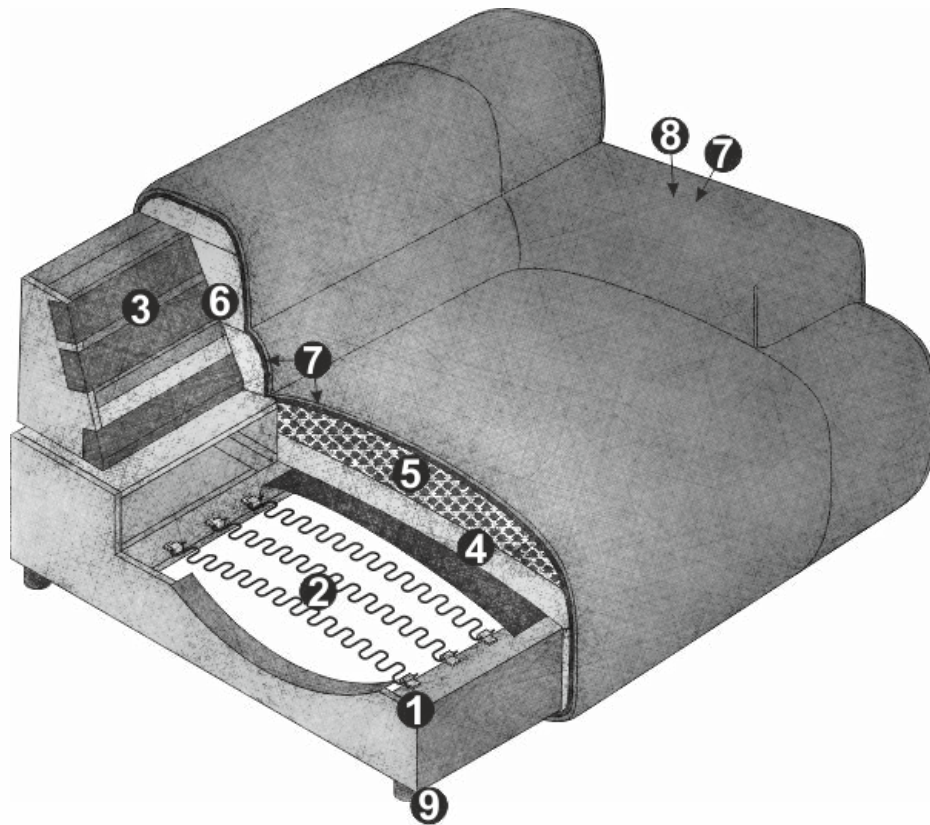

Französische Naht
als Eyecatcher

Praktische Rücken-
verstellung

Zeitlose, lineare
Formgebung

– Colosseo ist eine gelungene Symbiose aus Ästhetik plus Komfort und prägt so auf besonders edle Art und Weise die Persönlichkeit jedes Wohnzimmers. Unabhängig ob Ihnen der Sinn nach süßem Nichtstun oder nach geselligen Stunden in bester Gesellschaft steht: Dank der praktischen Rückenverstellung passt sich Colosseo im Nu an neue Gegebenheiten an. –

COLOSSEO

Technische Daten

- 01** Gestell: Buche-Holzkonstruktion
- 02** Unterfederung Sitz: dauerelastische Nosag-Stahlwellenfedern mit Filzabdeckung
- 03** Unterfederung Rücken: flexible Polstergurte
- 04** Polsteraufbau Sitz: Premium-Komfortschaumstoff (Raumgewicht 30 kg/m³)
- 05** Polsteraufbau Sitz: Kammerkissen mit einer Füllung aus Viskose-Schaumstoffflocken (70%) und Silikonfasern (30%)
- 06** Polsteraufbau Rücken: hochelastischer Kaltschaumstoff (Raumgewicht 25 kg/m³)
- 07** Polsteraufbau Rücken, Sitz und Armteile: Silikonisierte Polyesterwatte 300g
- 08** Polsteraufbau Armteil: Standard-Komfortschaumstoff (Raumgewicht 25 kg/m³)
- 09** Fuss: Kunststofffuss

Wissenswertes:

- in Stoff und Leder erhältlich (einfarbig)
- inklusive manueller Rückenverstellung (ausser bei REC und Ecke)
- inklusive easyjack-Verbindersystem für maximale Flexibilität
- FSC®-zertifiziert (FSC®-C112933)
- optionales Zubehör: Nierenkissen, Wurfkissen