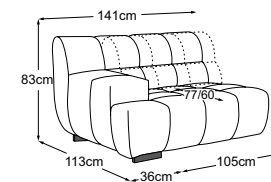

Elemento 105 bracciolo sx
incl. 1 SRM
Codice: D083123