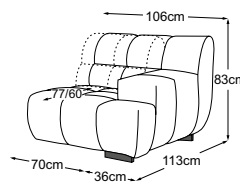

Elemento 70 bracciolo dx
incl. 1 SRM
Codice: D083120