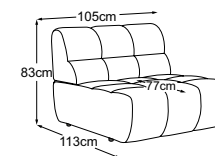

Elemento 105 senza bracciolo
Codice: D083128