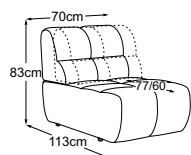

Elemento 70 senza bracciolo
incl. 1 SRM
Codice: D083118