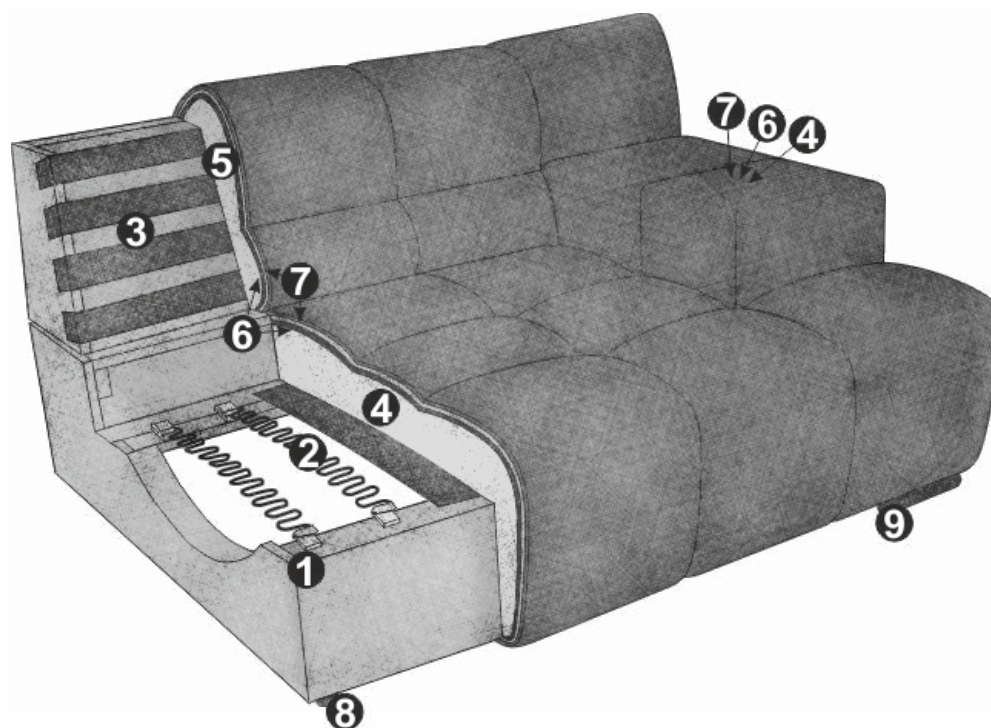

# Dettagli

Aspetto gradevole  
delle cuciture

Pratica regolazione  
dello schienale

Divano modulare  
con ampia gamma  
di modelli

– Una vera benedizione: accomodarsi su Cielo è come stare sulle nuvole! Divino e incomparabilmente celestiale. Un comfort unico e paradisiaco proprio a casa tua. Il top: hai la libertà di combinare innumerevoli elementi secondo i tuoi gusti e le tue esigenze.–

# Dati tecnici

- 01** Struttura: in legno di faggio
- 02** Sospensione del sedile: molle ondulate in acciaio Nosag ad elasticità permanente con copertura in feltro
- 03** Sospensione dello schienale: cinghie flessibili imbottite
- 04** Struttura dell'imbottitura del sedile: schiuma fredda altamente elastica (peso volumetrico 35 kg/m<sup>3</sup>)
- 05** Struttura dell'imbottitura dello schienale: schiuma fredda altamente elastica (peso volumetrico 25 kg/m<sup>3</sup>)
- 06** Struttura dell'imbottitura dello schienale e del sedile: ovatta per imbottitura 200g
- 07** Struttura dell'imbottitura dello schienale e del sedile: ovatta per imbottitura 80g
- 08** Piede: base in plastica
- 09** Piede: base di design in metallo | nero opaco o cromato | altezza: 4.5 cm