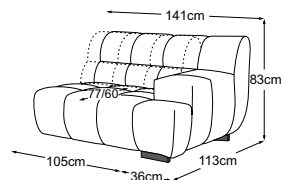

Elemento 105 bracciolo dx
incl. 1 SRM
Codice: D083122