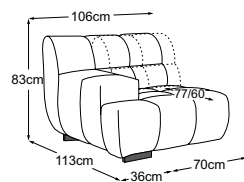

Elemento 70 bracciolo sx
incl. 1 SRM
Codice: D083119