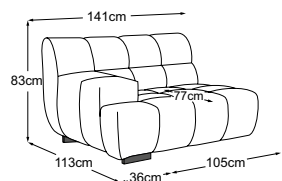

Elemento 105 bracciolo sx
Codice: D083129