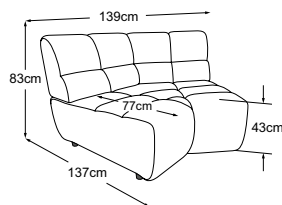

Angolo trapezoidale
Codice: D083520