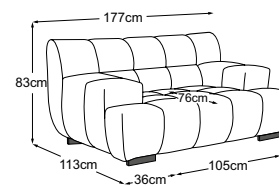

Loveseat
Codice: D083100