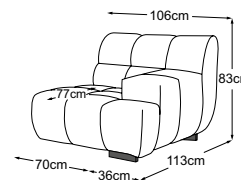

Elemento 70 bracciolo dx
Codice: D083127