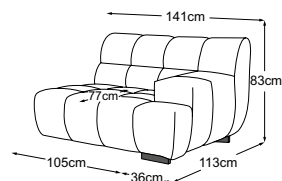

Elemento 105 bracciolo dx
Codice: D083130