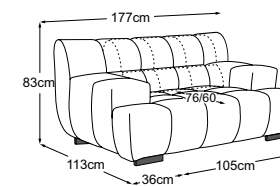

Loveseat incl. SRM
Codice: D083101