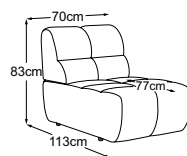

Elemento 70 senza bracciolo
Codice: D083125