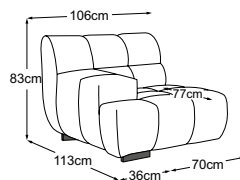

Elemento 70 bracciolo sx
Codice: D083126