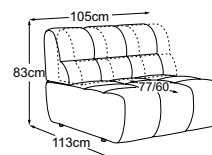

Elemento 105 senza bracciolo
incl. 1 SRM
Codice: D083121