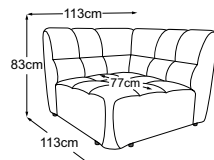

## Piano tipo

SRM = schiena regolabile manuale

Cuscini decorativi disponibili in molti design e opzioni di rivestimento.  
Per saperne di più: [www.designwerk.li](http://www.designwerk.li)

**Elemento 2p con terminale dx incl. SRM**  
Codice: D083522