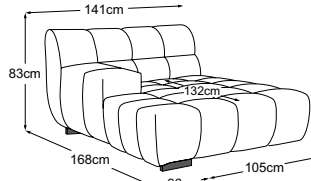

Penisola bracciolo sx
Codice: D083132