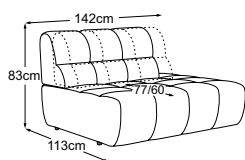

SRM = schiena regolabile manuale

Cuscini decorativi disponibili in molti design e opzioni di rivestimento.
Per saperne di più: www.designwerk.li

Elemento 2p con terminale dx incl. SRM
Codice: D083522