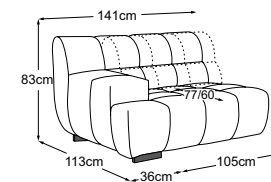

Élément 105 accoudoir gauche
incl. 1 RMD
N° de commande : D083123