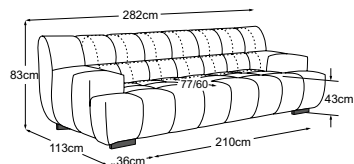

Élément 105 accoudoir gauche + élément 105 accoudoir droit incl. RMD
N° de commande : D083790