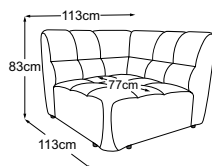

Récamière accoudoir droit
N° de commande : D083131

Batard 2pl gauche incl. RMD
N° de commande : D083521

CIELO

Plan de types

RMD = réglage manuel du dossier

Coussins décoratifs disponibles dans de nombreuses versions et possibilités de revêtement.
Apprenez-en plus sur www.designwerk.li

Batard 2pl droit incl. RMD
N° de commande : D083522

Angle
N° de commande : D083519

Angle trapézoïdal
N° de commande : D083520

Loveseat
N° de commande : D083100

Loveseat incl. RMD
N° de commande : D083101

Élément 70 accoudoir gauche + angle trapézoïdal + élément 70 accoudoir droit
N° de commande : D083780