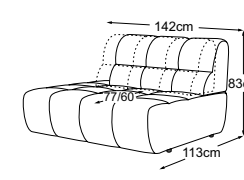

Batard 2pl gauche incl. RMD
N° de commande : D083521