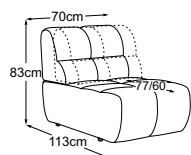

CIELO

Données techniques

- 01** Cadre : structure en hêtre
- 02** Suspension de l'assise : ressorts ondulés en acier Nosag, élastiques et résistants, revêtus de feutre
- 03** Suspension du dossier : sangles rembourrées flexibles
- 04** Structure du rembourrage de l'assise : mousse froide très élastique (densité de 35 kg/m³)
- 05** Structure du rembourrage du dossier : mousse froide très élastique (densité de 25 kg/m³)
- 06** Structure du rembourrage du dossier et de l'assise : ouate de rembourrage 200g
- 07** Structure du rembourrage du dossier et de l'assise : ouate de rembourrage 80g
- 08** Pied : pied en plastique
- 09** Pied : pied design en métal | noir mat ou chrome | hauteur: 4.5 cm

CIELO

Plan de types

RMD = réglage manuel du dossier

Coussins décoratifs disponibles dans de nombreuses versions et possibilités de revêtement.
Apprenez-en plus sur www.designwerk.li

Élément 70 sans accoudoir
incl. 1 RMD
N° de commande : D083118