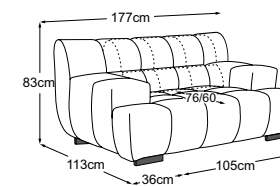

Batard 2pl droit incl. RMD
N° de commande : D083522

Angle
N° de commande : D083519

Angle trapézoïdal
N° de commande : D083520

Loveseat
N° de commande : D083100

Loveseat incl. RMD
N° de commande : D083101

Élément 70 accoudoir gauche + angle trapézoïdal + élément 70 accoudoir droit
N° de commande : D083780