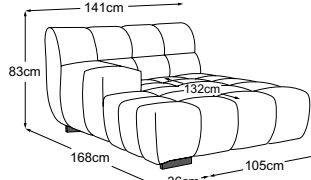

Récamière accoudoir gauche
N° de commande : D083132