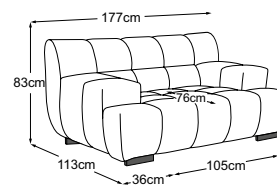

Récamière accoudoir droit
N° de commande : D083131

Batard 2pl gauche incl. RMD
N° de commande : D083521

CIELO

Plan de types

RMD = réglage manuel du dossier

Coussins décoratifs disponibles dans de nombreuses versions et possibilités de revêtement.
Apprenez-en plus sur www.designwerk.li

Batard 2pl droit incl. RMD
N° de commande : D083522

Angle
N° de commande : D083519

Angle trapézoïdal
N° de commande : D083520

Loveseat
N° de commande : D083100

Loveseat incl. RMD
N° de commande : D083101

Élément 70 accoudoir gauche + angle trapézoïdal + élément 70 accoudoir droit
N° de commande : D083780