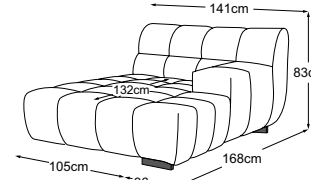

Récamière accoudoir droit
N° de commande : D083131