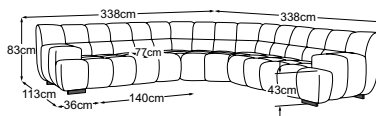

Batard 2pl droit incl. RMD
N° de commande : D083522

Angle
N° de commande : D083519

Angle trapézoïdal
N° de commande : D083520

Loveseat
N° de commande : D083100

Loveseat incl. RMD
N° de commande : D083101

Élément 70 accoudoir gauche + angle trapézoïdal + élément 70 accoudoir droit
N° de commande : D083780