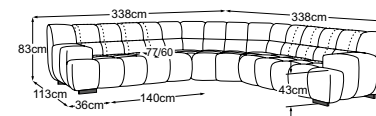

Élément 105 accoudoir gauche + 2x angle trapézoïdal + élément 105 accoudoir droit incl. RMD
N° de commande : D083788