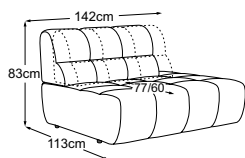

Récamière accoudoir droit
N° de commande : D083131

Batard 2pl gauche incl. RMD
N° de commande : D083521

CIELO

Plan de types

RMD = réglage manuel du dossier

Coussins décoratifs disponibles dans de nombreuses versions et possibilités de revêtement.
Apprenez-en plus sur www.designwerk.li

Batard 2pl droit incl. RMD
N° de commande : D083522

Angle
N° de commande : D083519

Angle trapézoïdal
N° de commande : D083520

Loveseat
N° de commande : D083100

Loveseat incl. RMD
N° de commande : D083101

Élément 70 accoudoir gauche + angle trapézoïdal + élément 70 accoudoir droit
N° de commande : D083780