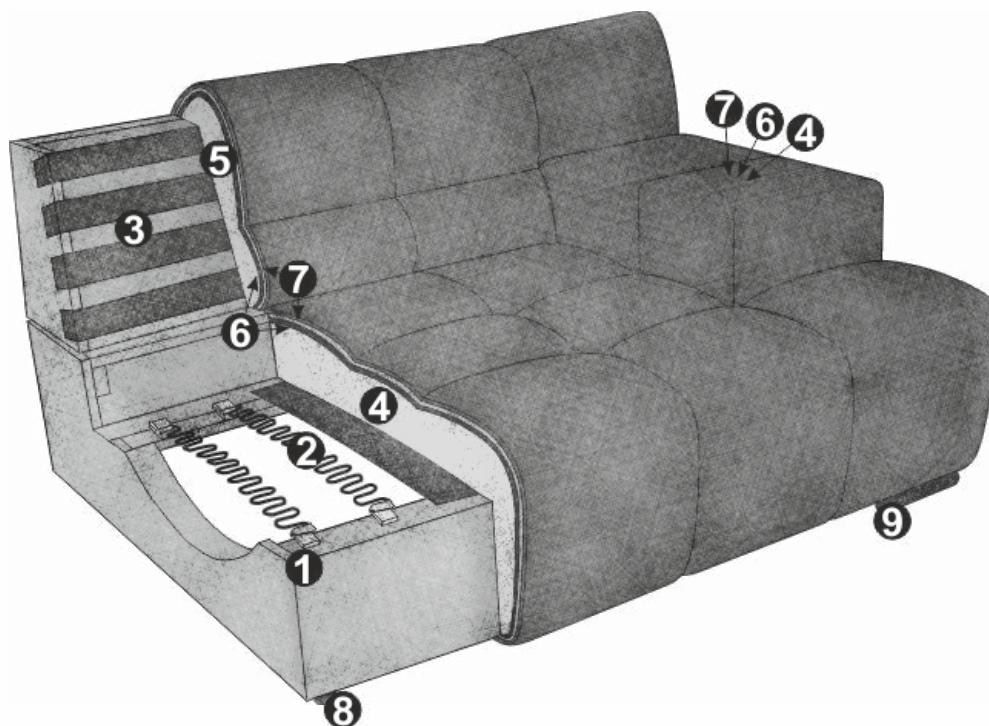

designwerk

Cielo

designwerk

FIRST CLASS LIVING

Modèle : Cielo élément 105 accoudoir gauche + angle trapézoïdal + angle trapézoïdal + élément 105 accoudoir droit + pouf

Housse : tissu Shine W015 Argento

CIELO

Détails

Coutures
esthétiques

Réglage pratique
du dossier

Canapé modulaire
avec une large
gamme de modèles

– Un cadeau du ciel : Cielo, ou la sensation de détente sur un nuage. Divin, céleste et sans égal. Apportez un confort unique et paradisiaque chez vous. La cerise sur le gâteau : combinez librement les innombrables éléments selon vos goûts et vos besoins. –

CIELO

Données techniques

- 01** Cadre : structure en hêtre
- 02** Suspension de l'assise : ressorts ondulés en acier Nosag, élastiques et résistants, revêtus de feutre
- 03** Suspension du dossier : sangles rembourrées flexibles
- 04** Structure du rembourrage de l'assise : mousse froide très élastique (densité de 35 kg/m³)
- 05** Structure du rembourrage du dossier : mousse froide très élastique (densité de 25 kg/m³)
- 06** Structure du rembourrage du dossier et de l'assise : ouate de rembourrage 200g
- 07** Structure du rembourrage du dossier et de l'assise : ouate de rembourrage 80g
- 08** Pied : pied en plastique
- 09** Pied : pied design en métal | noir mat ou chrome | hauteur: 4.5 cm