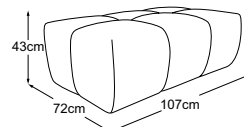

Pouf géant
N° de commande : D083805

Pied disponible en :