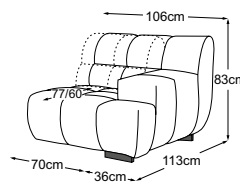

Élément 70 accoudoir droit
incl. 1 RMD
N° de commande : D083120