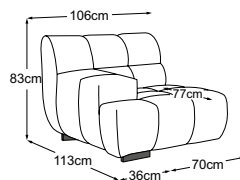

Élément 70 accoudoir gauche
N° de commande : D083126