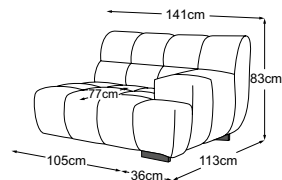

Élément 105 accoudoir droit
N° de commande : D083130