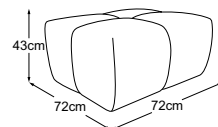

Pouf
N° de commande : D083800