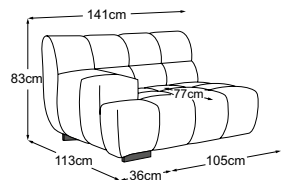

Élément 105 accoudoir gauche
N° de commande : D083129