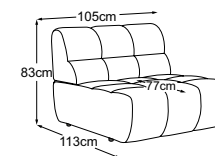

Élément 105 sans accoudoir
N° de commande : D083128