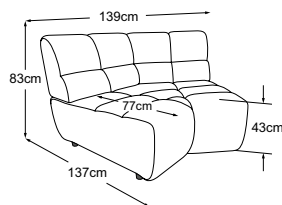

Récamière accoudoir droit
N° de commande : D083131

Batard 2pl gauche incl. RMD
N° de commande : D083521

CIELO

Plan de types

RMD = réglage manuel du dossier

Coussins décoratifs disponibles dans de nombreuses versions et possibilités de revêtement.
Apprenez-en plus sur www.designwerk.li

Batard 2pl droit incl. RMD
N° de commande : D083522

Angle
N° de commande : D083519

Angle trapézoïdal
N° de commande : D083520

Loveseat
N° de commande : D083100

Loveseat incl. RMD
N° de commande : D083101

Élément 70 accoudoir gauche + angle trapézoïdal + élément 70 accoudoir droit
N° de commande : D083780