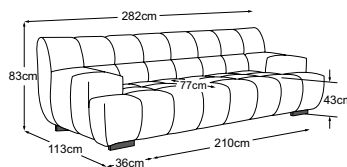

Élément 105 accoudoir gauche + élément 105 accoudoir droit
N° de commande : D083784