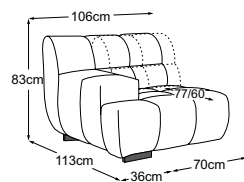

CIELO

Données techniques

- 01** Cadre : structure en hêtre
- 02** Suspension de l'assise : ressorts ondulés en acier Nosag, élastiques et résistants, revêtus de feutre
- 03** Suspension du dossier : sangles rembourrées flexibles
- 04** Structure du rembourrage de l'assise : mousse froide très élastique (densité de 35 kg/m³)
- 05** Structure du rembourrage du dossier : mousse froide très élastique (densité de 25 kg/m³)
- 06** Structure du rembourrage du dossier et de l'assise : ouate de rembourrage 200g
- 07** Structure du rembourrage du dossier et de l'assise : ouate de rembourrage 80g
- 08** Pied : pied en plastique
- 09** Pied : pied design en métal | noir mat ou chrome | hauteur: 4.5 cm

CIELO

Plan de types

RMD = réglage manuel du dossier

Coussins décoratifs disponibles dans de nombreuses versions et possibilités de revêtement.
Apprenez-en plus sur www.designwerk.li

Élément 70 sans accoudoir
incl. 1 RMD
N° de commande : D083118