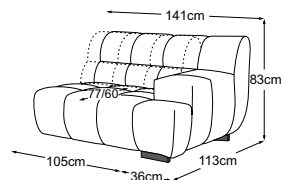

Élément 105 accoudoir droit
incl. 1 RMD
N° de commande : D083122