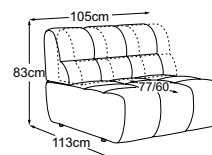

Élément 105 sans accoudoir
incl. 1 RMD
N° de commande : D083121