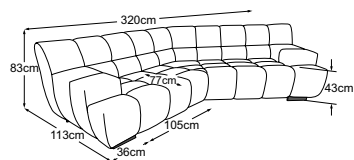

Batard 2pl droit incl. RMD
N° de commande : D083522

Angle
N° de commande : D083519

Angle trapézoïdal
N° de commande : D083520

Loveseat
N° de commande : D083100

Loveseat incl. RMD
N° de commande : D083101

Élément 70 accoudoir gauche + angle trapézoïdal + élément 70 accoudoir droit
N° de commande : D083780