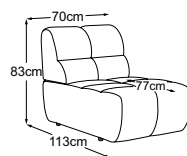

Élément 70 sans accoudoir
N° de commande : D083125