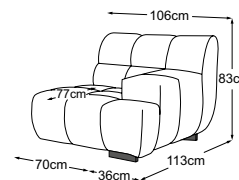

Élément 70 accoudoir droit
N° de commande : D083127