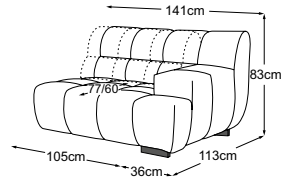

Element 105 Armteil rechts
inkl. 1 RVM
Bestell-Nummer: D083122