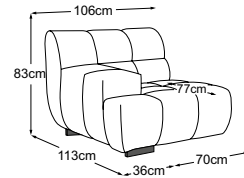

Element 70 Armteil links
Bestell-Nummer: D083126