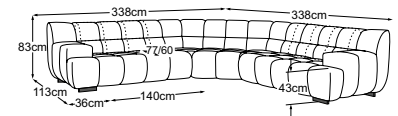

Element 105 Armteil links + 2x Trapezecke + Element 105 Armteil rechts inkl. RVM
Bestell-Nummer: D083788