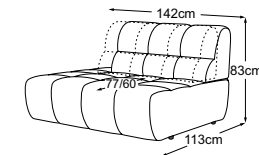

2HT links inkl. RVM
Bestell-Nummer: D083521

CIELO

Typenplan

RVM = Rückenverstellung manuell

Zierkissen in vielen Ausführungen und Bezugsmöglichkeiten verfügbar.
Erfahren Sie mehr unter www.designwerk.li

2HT rechts inkl. RVM
Bestell-Nummer: D083522