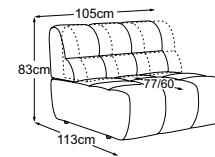

Element 105 ohne Armteil
inkl. 1 RVM
Bestell-Nummer: D083121