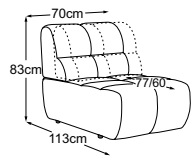

Element 70 ohne Armteil
inkl. 1 RVM
Bestell-Nummer: D083118