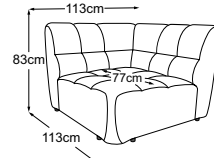

2HT links inkl. RVM
Bestell-Nummer: D083521

CIELO

Typenplan

RVM = Rückenverstellung manuell

Zierkissen in vielen Ausführungen und Bezugsmöglichkeiten verfügbar.
Erfahren Sie mehr unter www.designwerk.li

2HT rechts inkl. RVM
Bestell-Nummer: D083522

Ecke
Bestell-Nummer: D083519

Trapezecke
Bestell-Nummer: D083520

Loveseat
Bestell-Nummer: D083100

Loveseat inkl. RVM
Bestell-Nummer: D083101

Element 70 Armteil links + Trapezecke + Element 70 Armteil rechts
Bestell-Nummer: D083780