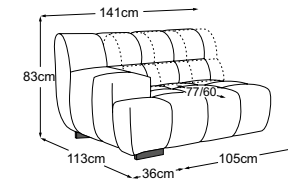

Element 105 Armteil links
inkl. 1 RVM
Bestell-Nummer: D083123