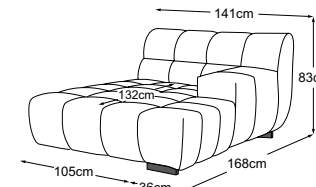

REC Armteil rechts
Bestell-Nummer: D083131