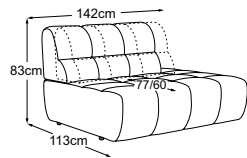

2HT links inkl. RVM
Bestell-Nummer: D083521

CIELO

Typenplan

RVM = Rückenverstellung manuell

Zierkissen in vielen Ausführungen und Bezugsmöglichkeiten verfügbar.
Erfahren Sie mehr unter www.designwerk.li

2HT rechts inkl. RVM
Bestell-Nummer: D083522

Ecke
Bestell-Nummer: D083519

Trapezecke
Bestell-Nummer: D083520

Loveseat
Bestell-Nummer: D083100

Loveseat inkl. RVM
Bestell-Nummer: D083101

Element 70 Armteil links + Trapezecke + Element 70 Armteil rechts
Bestell-Nummer: D083780