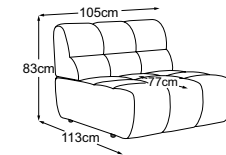

Element 105 ohne Armteil
Bestell-Nummer: D083128