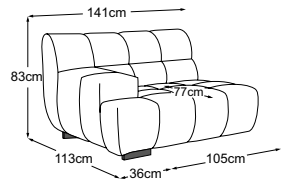

Element 105 Armteil links
Bestell-Nummer: D083129