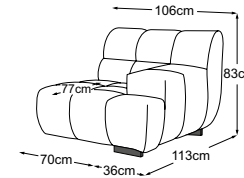

Element 70 Armteil rechts
Bestell-Nummer: D083127