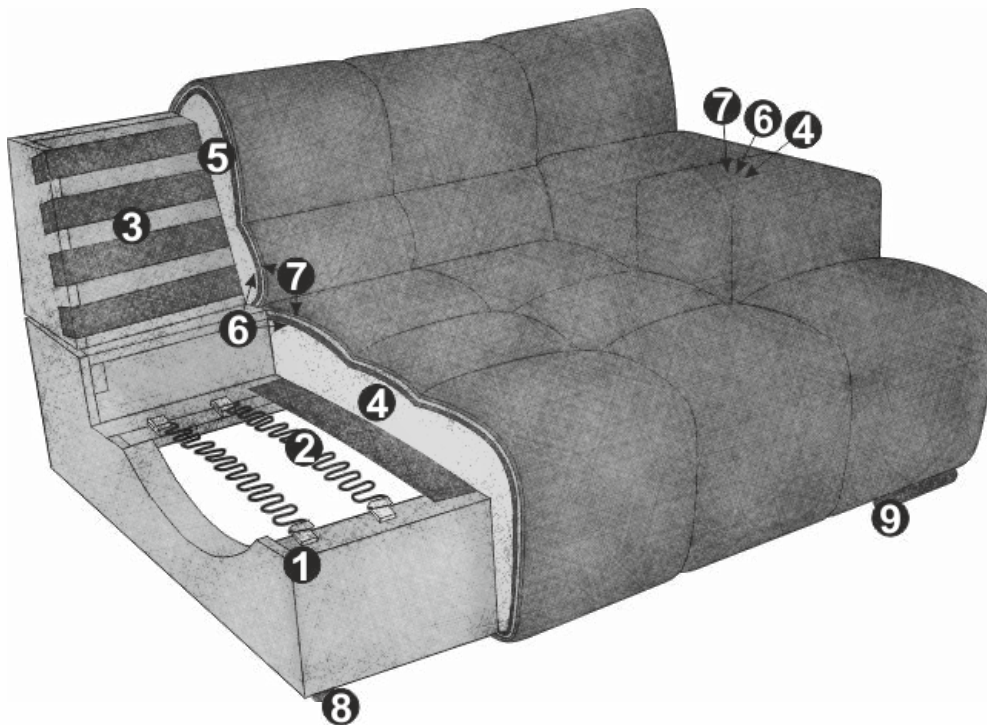

designwerk

Cielo

designwerk

FIRST CLASS LIVING

Modell: Cielo Element 105 Armteil links + Trapezecke + Trapezecke + Element 105 Armteil rechts + Hocker

Bezug: Stoff Shine W015 Argento

CIELO

Details

Ansprechendes
Nahtbild

Praktische Rücken-
verstellung

Modulares Sofa mit
umfangreichem
Typenplan

– Ein Geschenk der Götter: Wie auf Wolken, entspannt es sich auf Cielo. Göttlich und unübertroffen himmlisch. Bringen Sie einzigartigen, paradiesischen Komfort in Ihr Zuhause. Und das Beste: Kombinieren Sie die unzähligen Elemente frei nach Geschmack und Bedürfnissen. –

CIELO

Technische Daten

- 01** Gestell: Buche-Holzkonstruktion
- 02** Unterfederung Sitz: dauerelastische Nosag-Stahlwellenfedern mit Filzabdeckung
- 03** Unterfederung Rücken: flexible Polstergurte
- 04** Polsteraufbau Sitz: hochelastischer Kaltschaumstoff (Raumgewicht 35 kg/m³)
- 05** Polsteraufbau Rücken: hochelastischer Kaltschaumstoff (Raumgewicht 25 kg/m³)
- 06** Polsteraufbau Rücken und Sitz: Polyesterwatte 200g
- 07** Polsteraufbau Rücken und Sitz: Polyesterwatte 80g
- 08** Fuss: Kunststofffuss
- 09** Fuss: Designfuss aus Metall | schwarz matt oder chrom | Höhe: 4.5 cm

Wissenswertes:

- in Stoff erhältlich (einfarbig)
- inklusive manueller Rückenverstellung (ausser bei REC, Ecke und Trapezecke)
- FSC®-zertifiziert (FSC®-C112933)
- optionales Zubehör: Nierenkissen, Wurfkissen