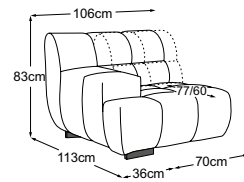

CIELO

Typenplan

RVM = Rückenverstellung manuell

Zierkissen in vielen Ausführungen und Bezugsmöglichkeiten verfügbar.
Erfahren Sie mehr unter www.designwerk.li

Element 70 ohne Armteil
inkl. 1 RVM
Bestell-Nummer: D083118