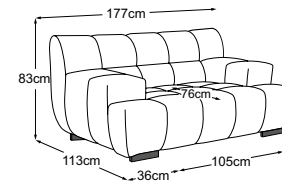

2HT links inkl. RVM
Bestell-Nummer: D083521

CIELO

Typenplan

RVM = Rückenverstellung manuell

Zierkissen in vielen Ausführungen und Bezugsmöglichkeiten verfügbar.
Erfahren Sie mehr unter www.designwerk.li

2HT rechts inkl. RVM
Bestell-Nummer: D083522

Ecke
Bestell-Nummer: D083519

Trapezecke
Bestell-Nummer: D083520

Loveseat
Bestell-Nummer: D083100

Loveseat inkl. RVM
Bestell-Nummer: D083101

Element 70 Armteil links + Trapezecke + Element 70 Armteil rechts
Bestell-Nummer: D083780