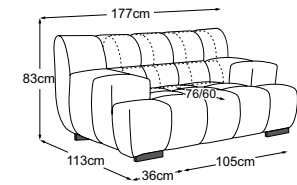

2HT links inkl. RVM
Bestell-Nummer: D083521

CIELO

Typenplan

RVM = Rückenverstellung manuell

Zierkissen in vielen Ausführungen und Bezugsmöglichkeiten verfügbar.
Erfahren Sie mehr unter www.designwerk.li

2HT rechts inkl. RVM
Bestell-Nummer: D083522

Ecke
Bestell-Nummer: D083519

Trapezecke
Bestell-Nummer: D083520

Loveseat
Bestell-Nummer: D083100

Loveseat inkl. RVM
Bestell-Nummer: D083101

Element 70 Armteil links + Trapezecke + Element 70 Armteil rechts
Bestell-Nummer: D083780