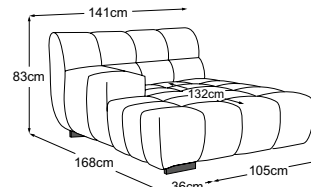

REC Armteil links
Bestell-Nummer: D083132