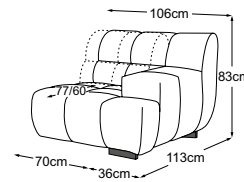

Element 70 Armteil rechts
inkl. 1 RVM
Bestell-Nummer: D083120