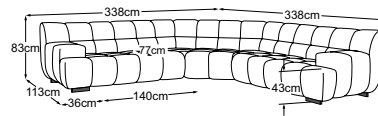

2HT links inkl. RVM
Bestell-Nummer: D083521

CIELO

Typenplan

RVM = Rückenverstellung manuell

Zierkissen in vielen Ausführungen und Bezugsmöglichkeiten verfügbar.
Erfahren Sie mehr unter www.designwerk.li

2HT rechts inkl. RVM
Bestell-Nummer: D083522

Ecke
Bestell-Nummer: D083519

Trapezecke
Bestell-Nummer: D083520

Loveseat
Bestell-Nummer: D083100

Loveseat inkl. RVM
Bestell-Nummer: D083101

Element 70 Armteil links + Trapezecke + Element 70 Armteil rechts
Bestell-Nummer: D083780