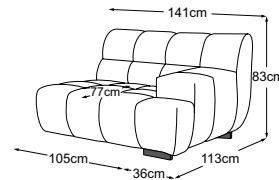

Element 105 Armteil rechts
Bestell-Nummer: D083130