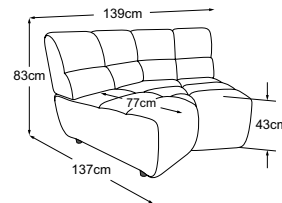

2HT links inkl. RVM
Bestell-Nummer: D083521

CIELO

Typenplan

RVM = Rückenverstellung manuell

Zierkissen in vielen Ausführungen und Bezugsmöglichkeiten verfügbar.
Erfahren Sie mehr unter www.designwerk.li

2HT rechts inkl. RVM
Bestell-Nummer: D083522

Ecke
Bestell-Nummer: D083519

Trapezecke
Bestell-Nummer: D083520

Loveseat
Bestell-Nummer: D083100

Loveseat inkl. RVM
Bestell-Nummer: D083101

Element 70 Armteil links + Trapezecke + Element 70 Armteil rechts
Bestell-Nummer: D083780