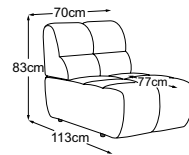

Element 70 ohne Armteil
Bestell-Nummer: D083125