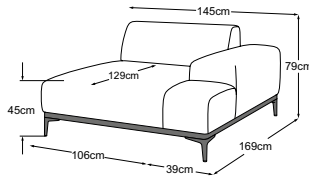

REC Armteil rechts
Bestell-Nummer: D125881