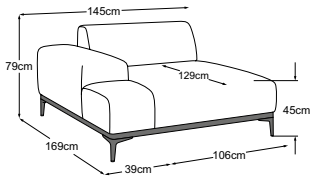

REC Armteil links
Bestell-Nummer: D125880