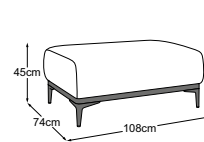

Megahocker
Bestell-Nummer: D125803