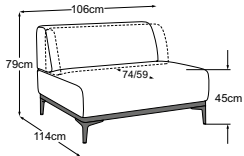

# Elemente

Fuss erhältlich in:

**B:** schwarz matt

Fussvariante bitte auf Bestellung angeben.

RVM = Rückenverstellung manuell

**Element 105 inkl. RVM**  
Bestell-Nummer: D125821

**Element 105 Armteil links  
inkl. RVM**  
Bestell-Nummer: D125822