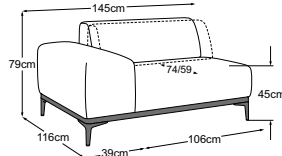

# Elemente

Fuss erhältlich in:

**B:** schwarz matt

Fussvariante bitte auf Bestellung angeben.

RVM = Rückenverstellung manuell

**Element 105 inkl. RVM**  
Bestell-Nummer: D125821

**Element 105 Armteil links  
inkl. RVM**  
Bestell-Nummer: D125822