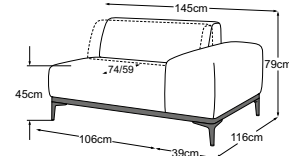

# Elemente

Fuss erhältlich in:

**B:** schwarz matt

Fussvariante bitte auf Bestellung angeben.

RVM = Rückenverstellung manuell

**Element 105 inkl. RVM**  
Bestell-Nummer: D125821

**Element 105 Armteil links  
inkl. RVM**  
Bestell-Nummer: D125822