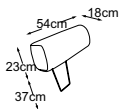

FORMA

Combinations

2.5-Sofa

Item number: D012250

3-Sofa

Item number: D012300

Stool

Item number: D012800

Headrest part

Item number: D012797

2.5-OTM

Item number: D012762

OTM-2.5

Item number: D012763

3-OTM

Item number: D012562