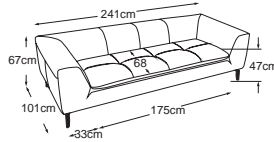

3er-Sofa ohne Kissen
Bestell-Nummer: D010300