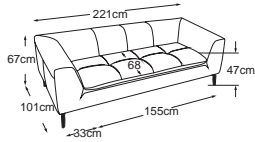

2.5er-Sofa ohne Kissen
Bestell-Nummer: D010250