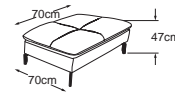

B: schwarz matt

Fussvariante bitte auf Bestellung angeben.

2.5er-Sofa ohne Kissen
Bestell-Nummer: D010250

3er-Sofa ohne Kissen
Bestell-Nummer: D010300

Hocker
Bestell-Nummer: D010800

2.5-OTM ohne Kissen
Bestell-Nummer: D010762

OTM-2.5 ohne Kissen
Bestell-Nummer: D010763

3-OTM ohne Kissen
Bestell-Nummer: D010562

OTM-3 ohne Kissen
Bestell-Nummer: D010563

2.5-REC ohne Kissen
Bestell-Nummer: D010570

REC-2.5 ohne Kissen
Bestell-Nummer: D010571